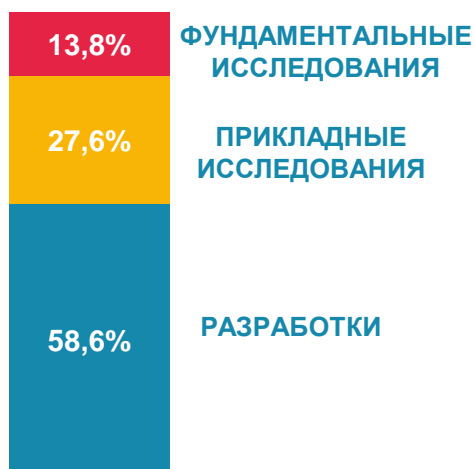

130,4
МЛН РУБЛЕЙ ВНЕШНИЕ ЗАТРАТЫ